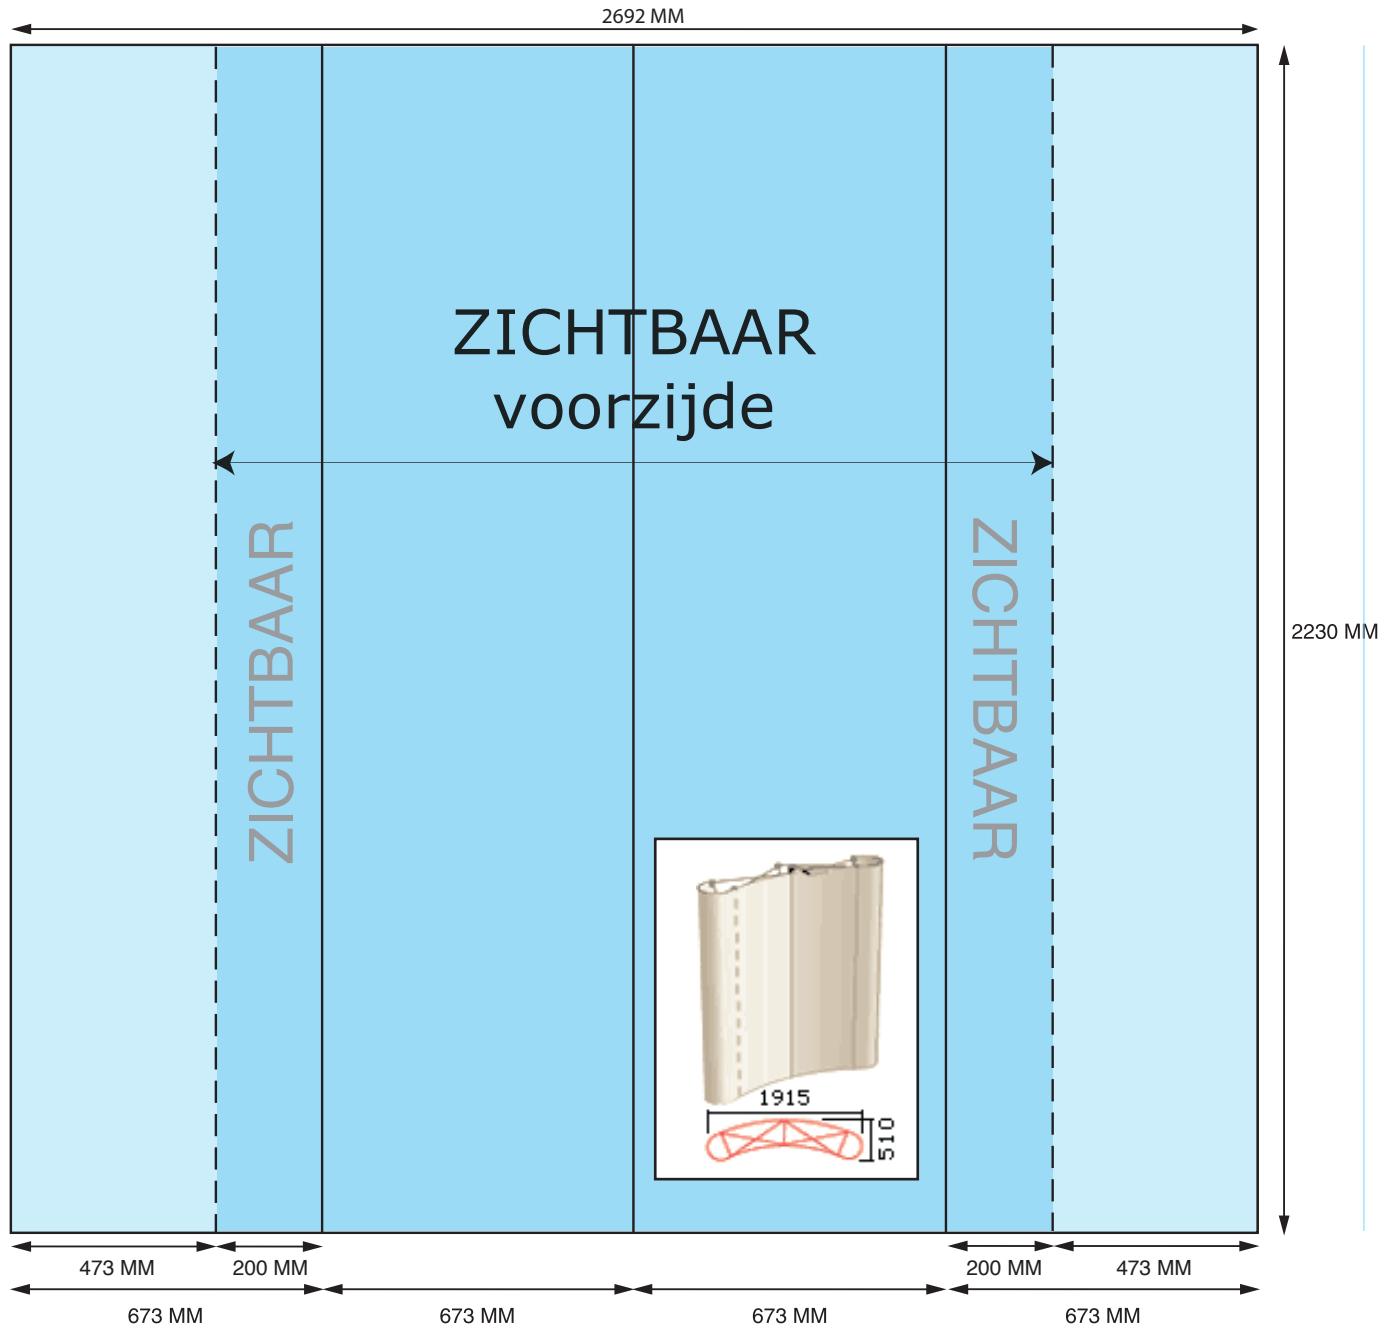

EXPOLINC POP-UP 2 X 3 GEBOGEN

BEELDFORMAAT 25% = 841,3 X 557,5 MM
ZICHTFORMAAT 25% = 604,75 X 557,5 MM