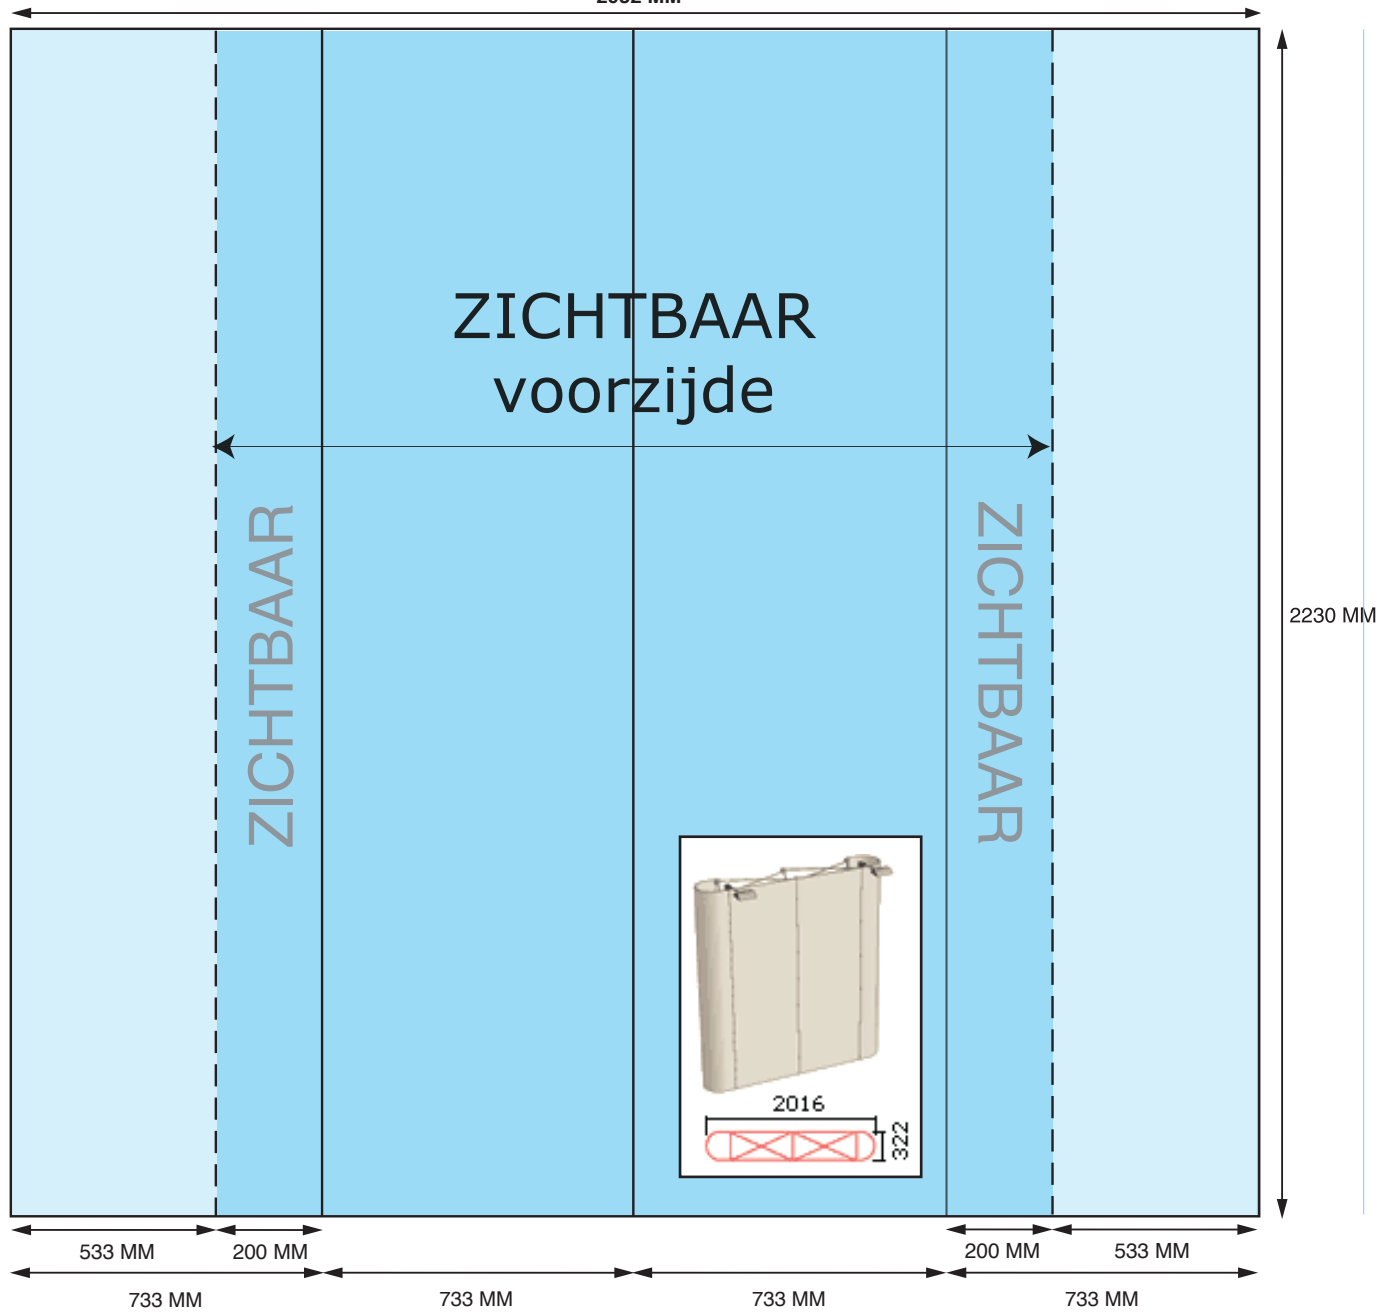

EXPOLINC POP-UP 2 x 3 RECHT

2932 MM

BEELDFORMAAT 25% = 916,25 X 557,5 MM
ZICHTFORMAAT 25% = 649,75 X 557,5 MM