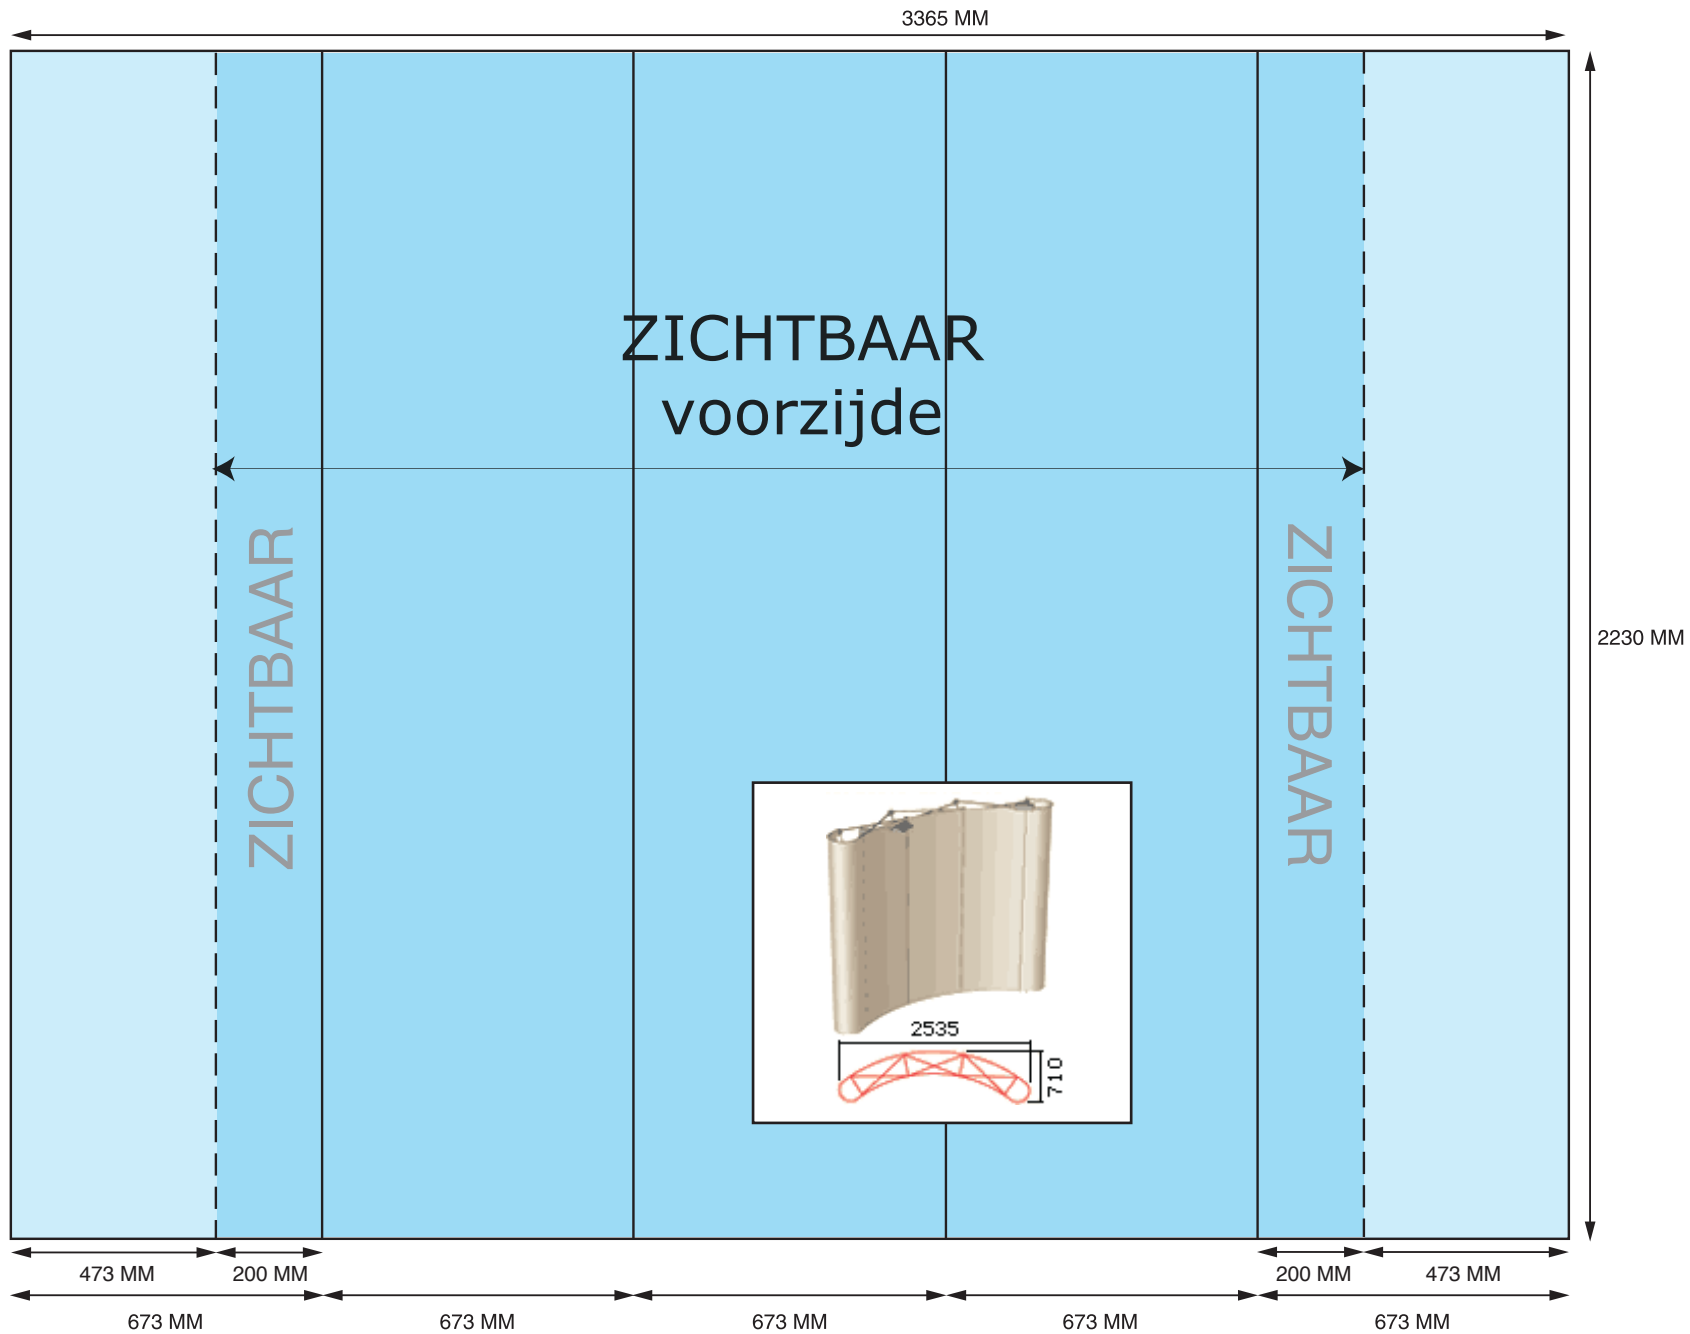

# EXPOLINC POP-UP 3 X 3 GEBOGEN

BEELDFORMAAT 25% = 841,3 X 557,5 MM  
ZICHTFORMAAT 25% = 604,75 X 557,5 MM