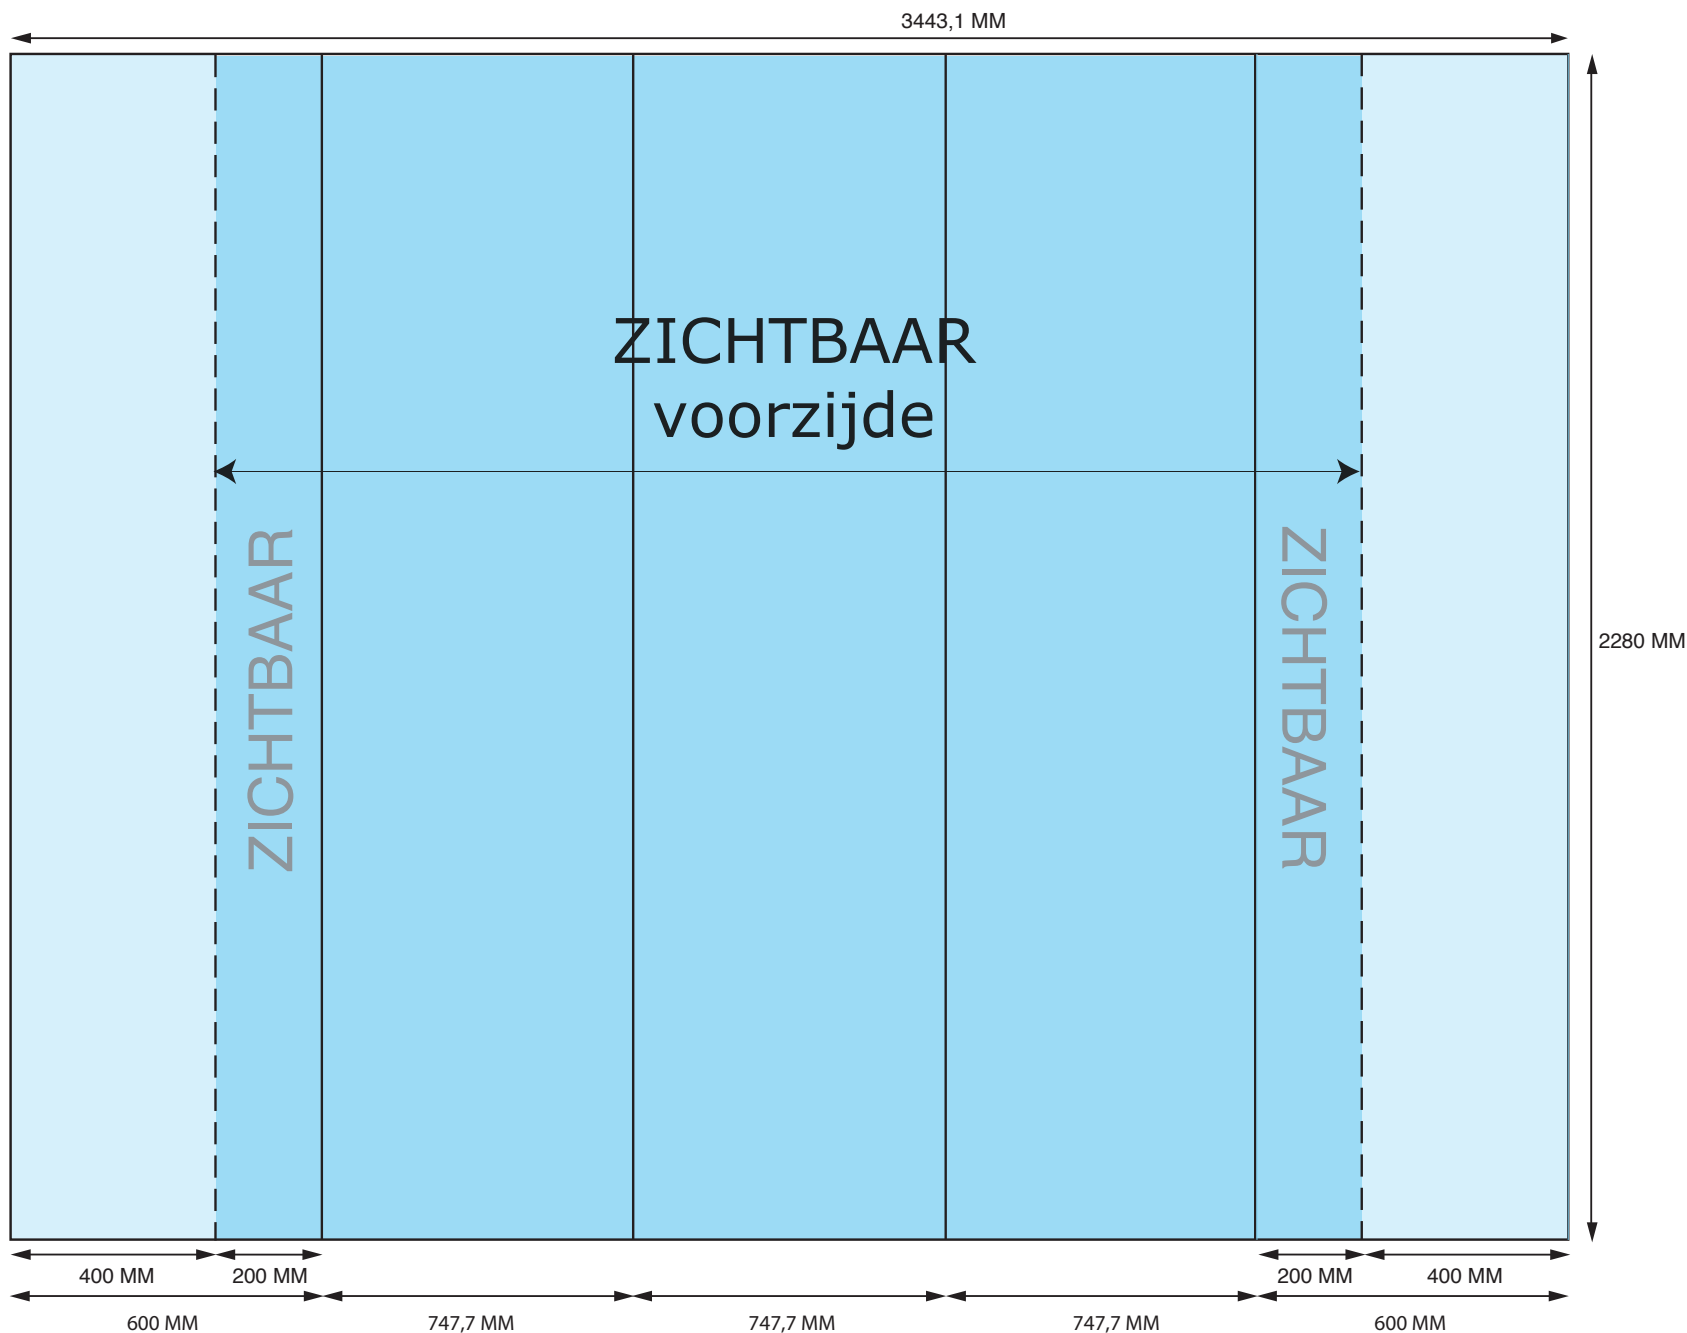

NOMADIC INSTAND 3 X 3

BEELDFORMAAT 25% = 860,8 X 570 MM
ZICHTFORMAAT 25% = 660,8 X 570 MM