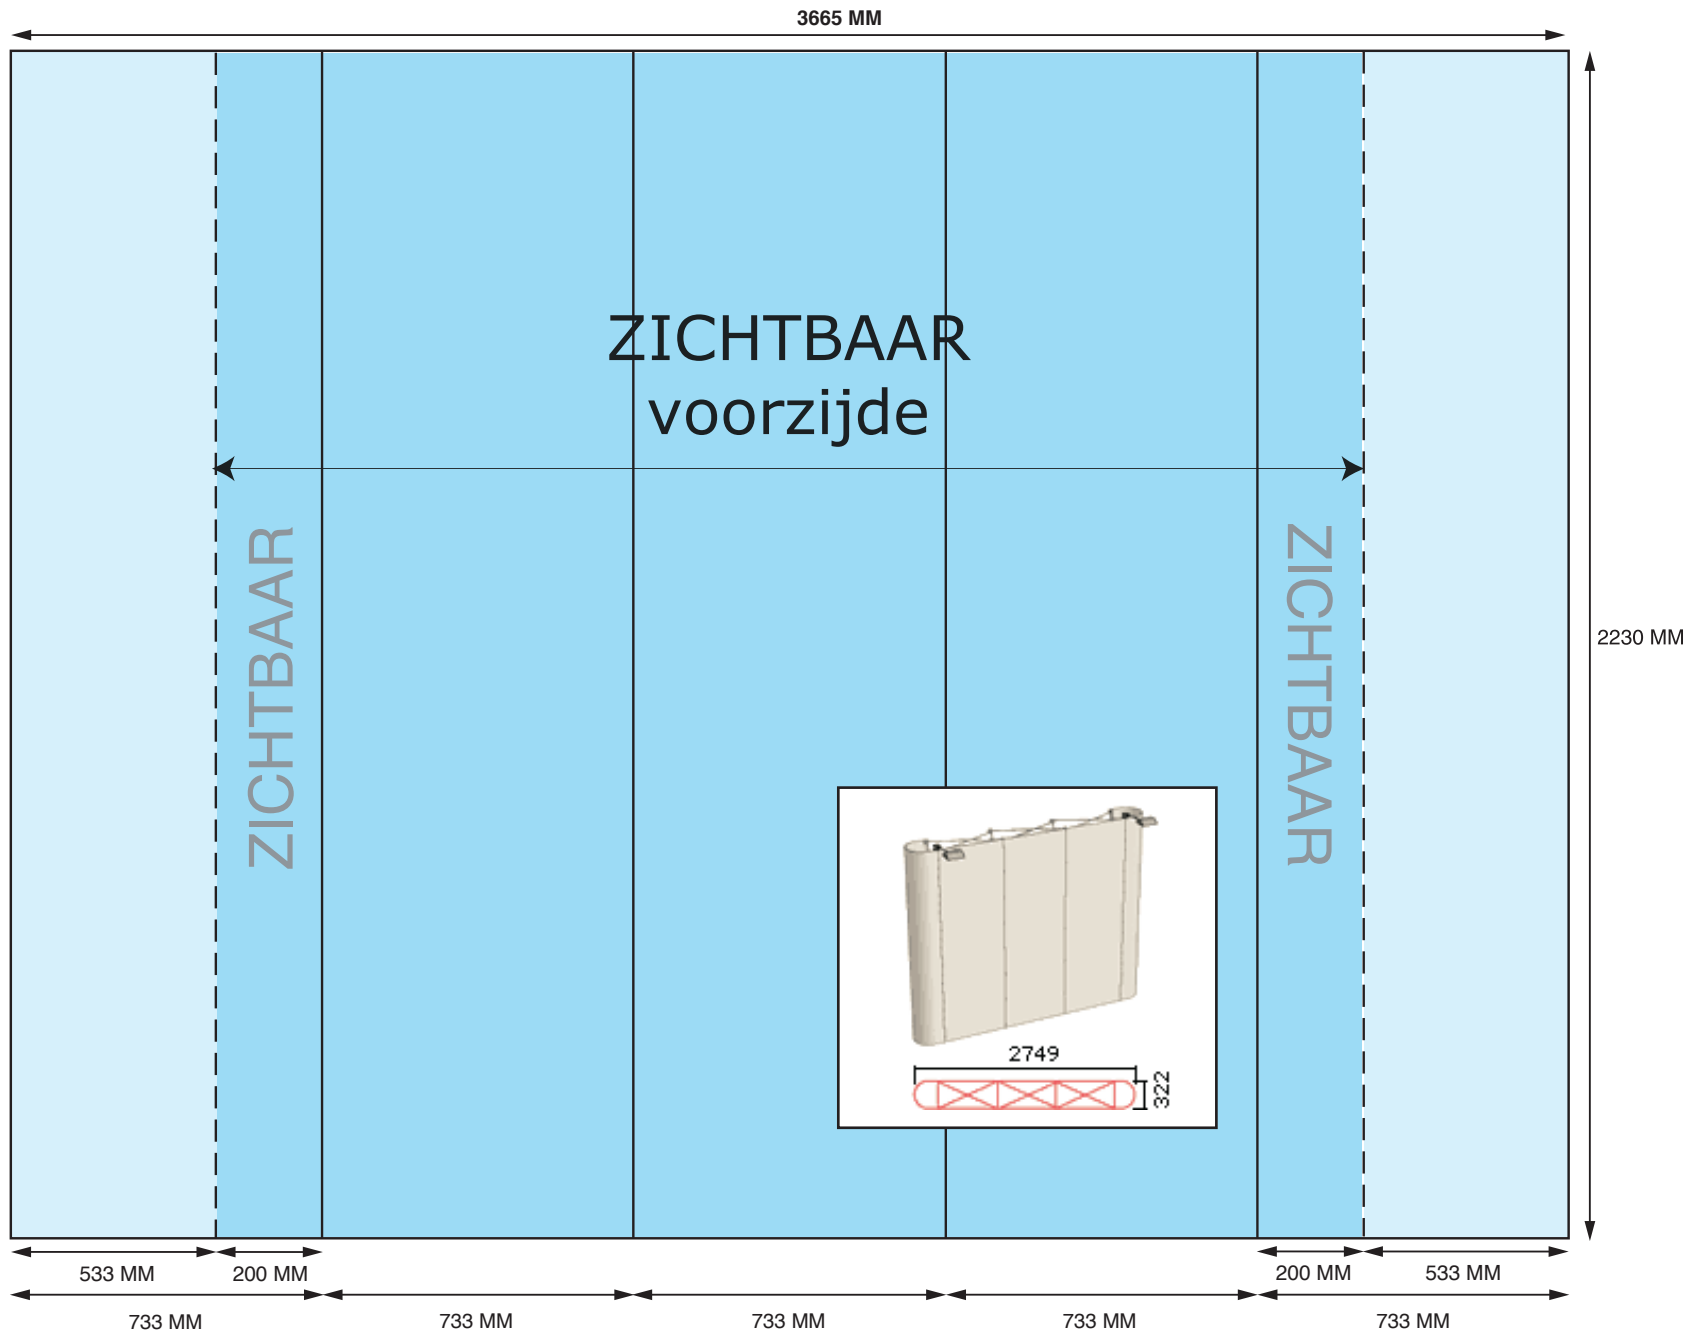

EXPOLINC POP-UP 3 x 3 RECHT

BEELDFORMAAT 25% = 916,25 X 557,5 MM
ZICHTFORMAAT 25% = 649,75 X 557,5 MM