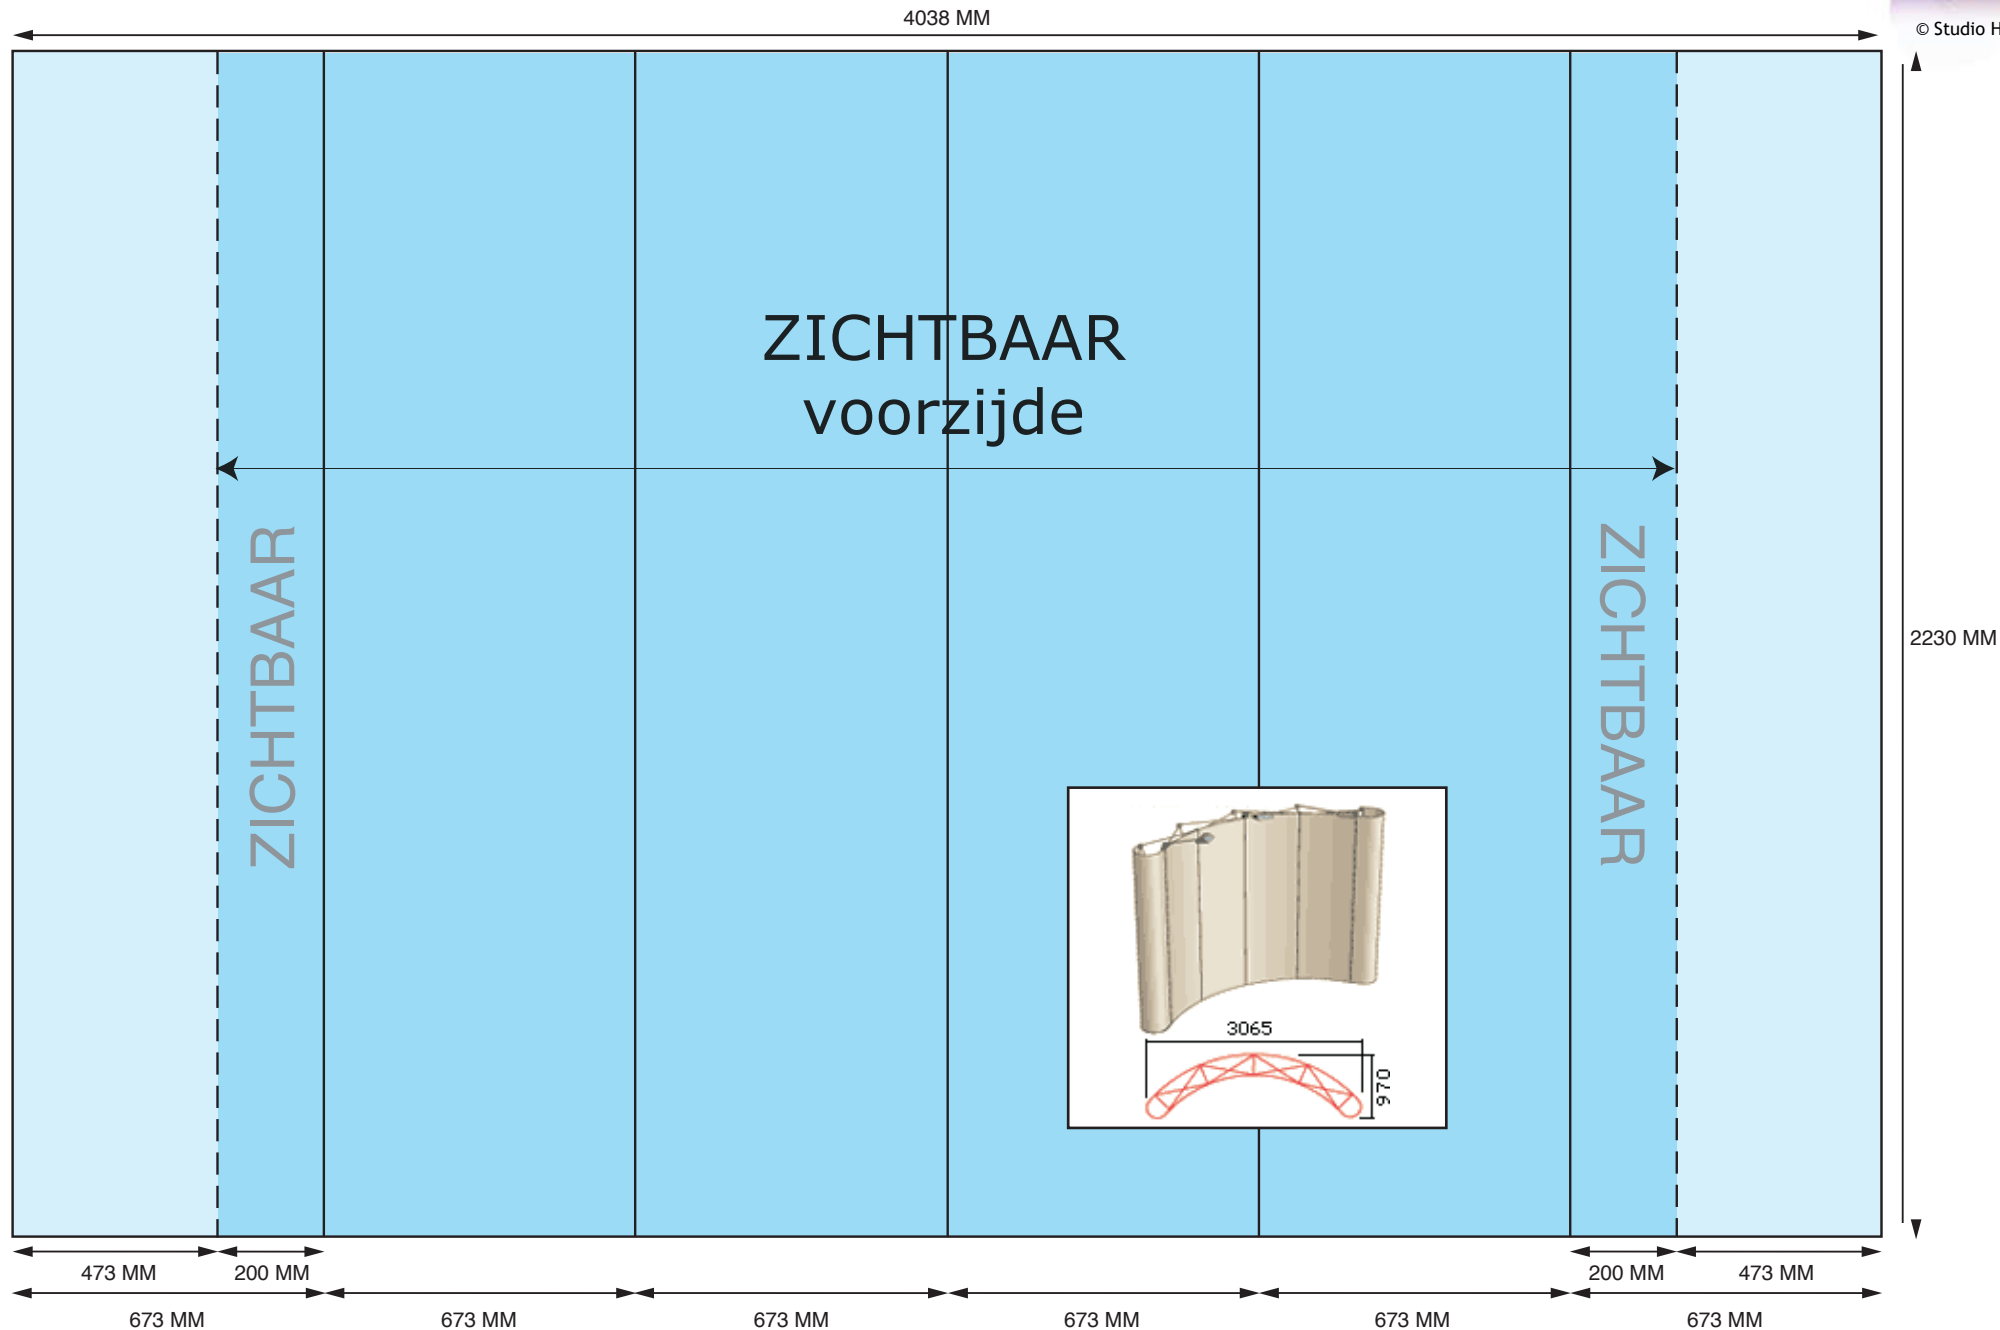

EXPOLINC POP-UP 4 X 3 GEBOGEN

BEELDFORMAAT 25% = 1009,5 X 557,5 MM
ZICHTFORMAAT 25% = 773 X 557,5 MM