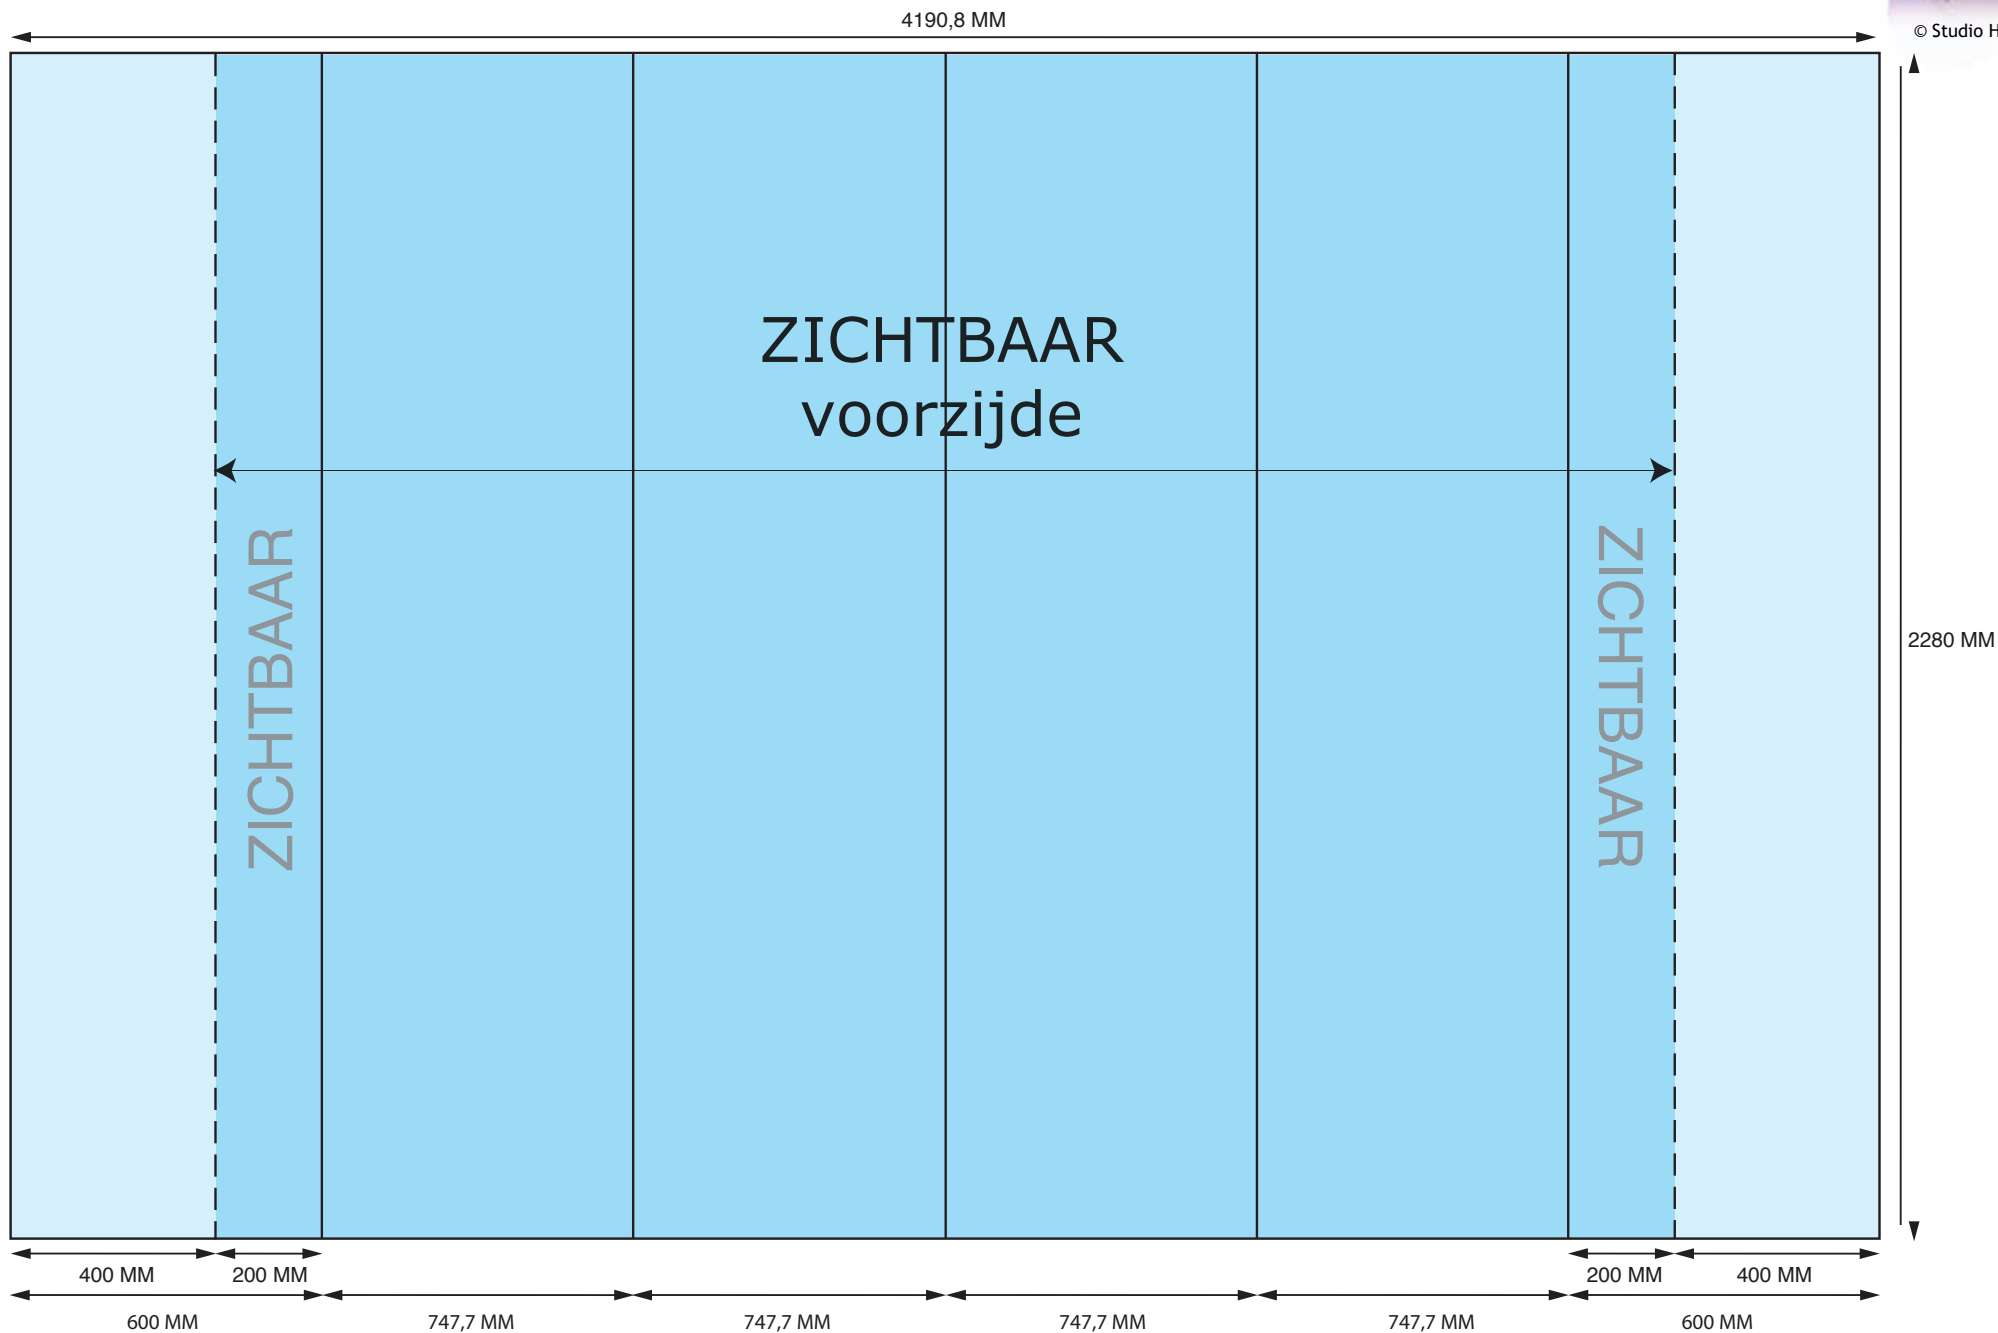

NOMADIC INSTAND 4 X 3

BEELDFORMAAT 25% = 1047,7 X 570 MM
ZICHTFORMAAT 25% = 3390,8 X 570 MM