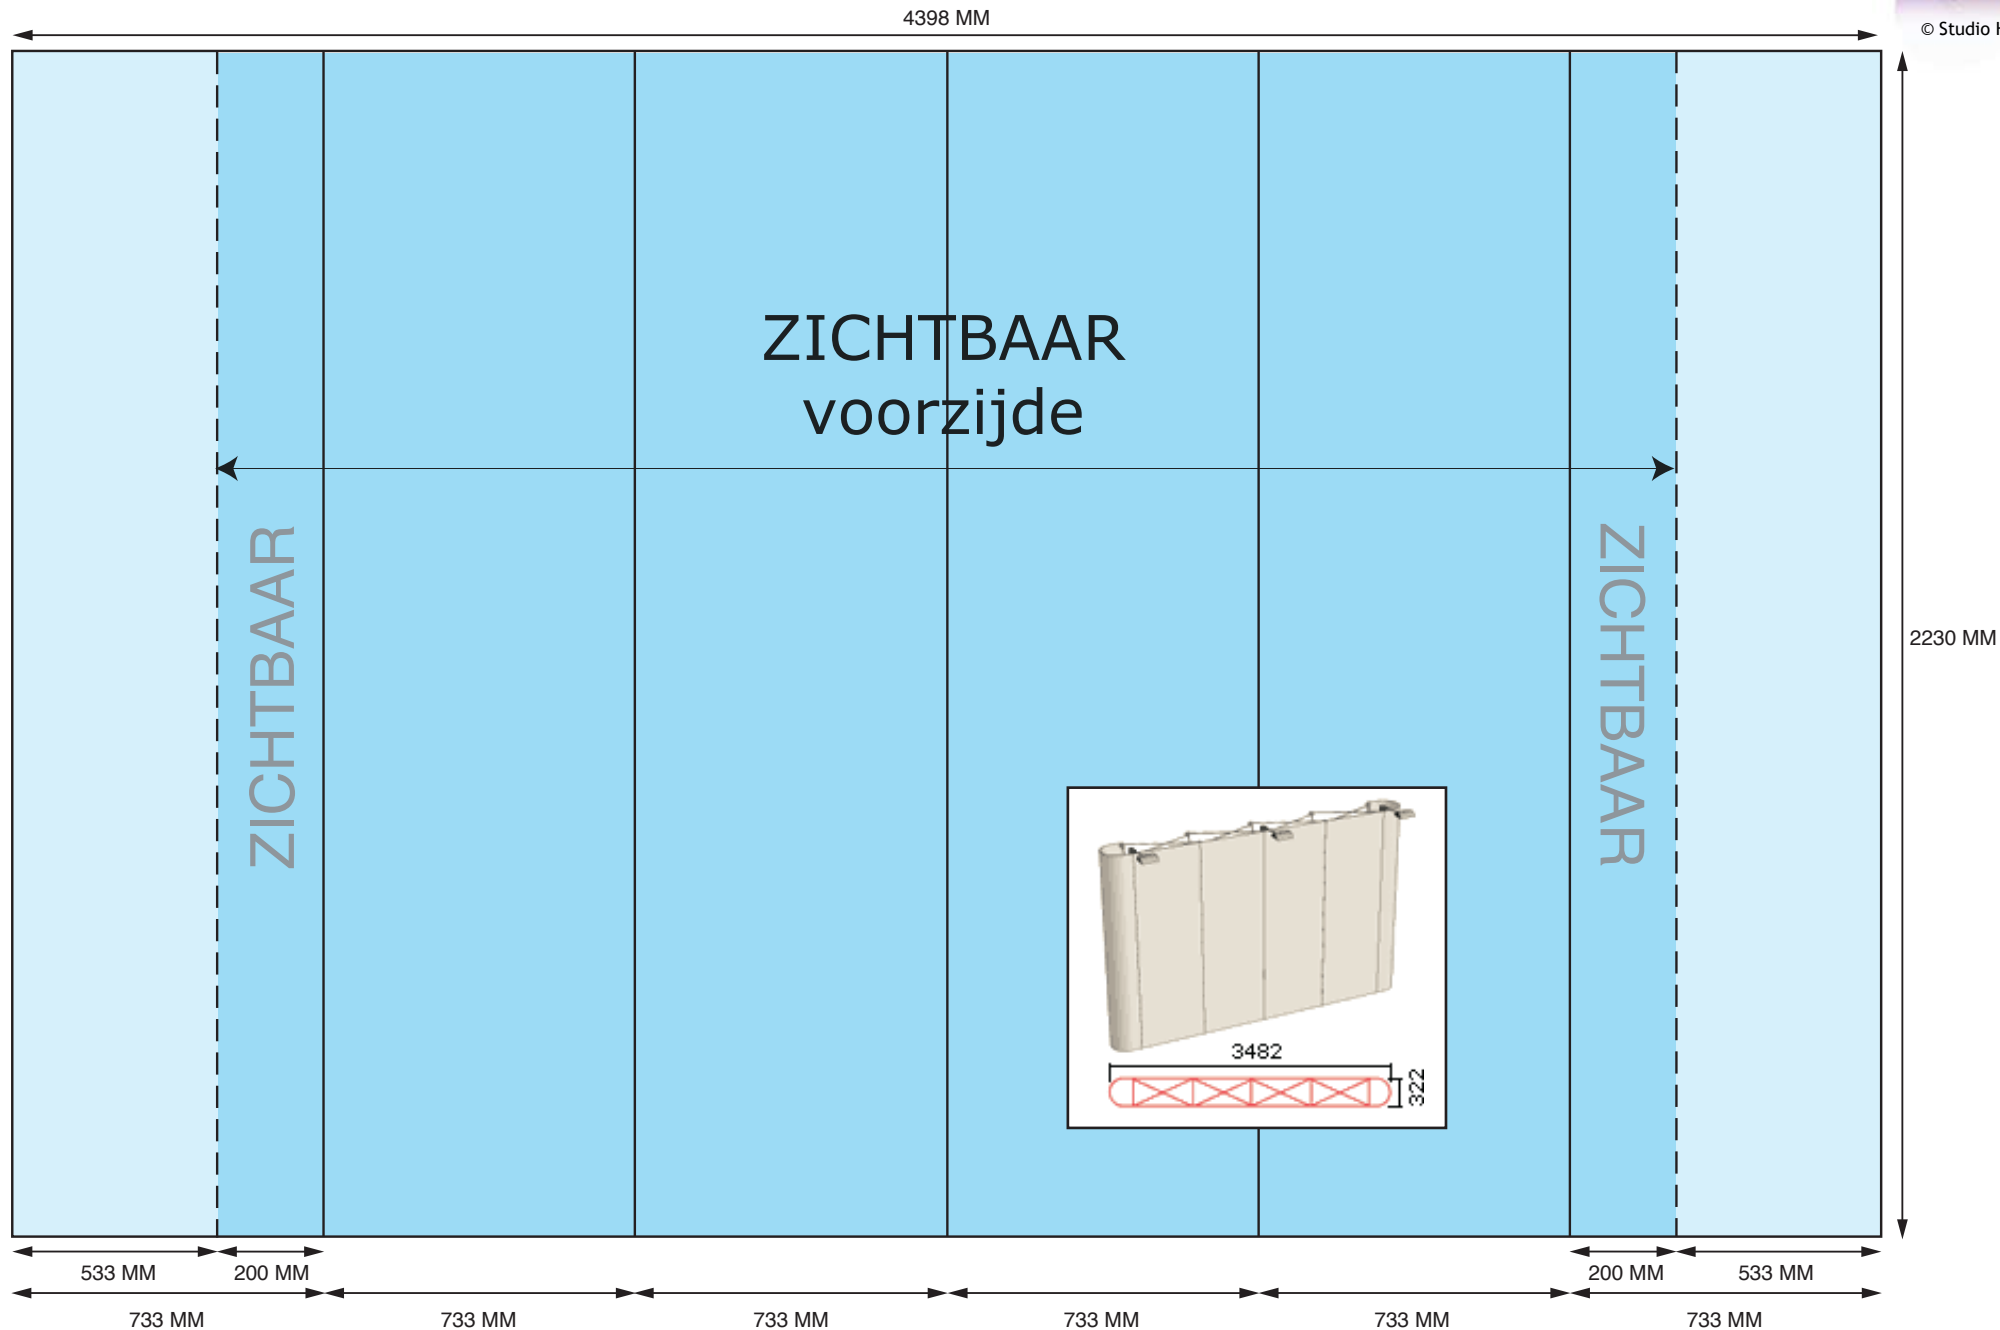

EXPOLINC POP-UP 4 X 3 RECHT

BEELDFORMAAT	25% = 1099,5 X 557,5 MM
ZICHTFORMAAT	25% = 833 X 557,5 MM