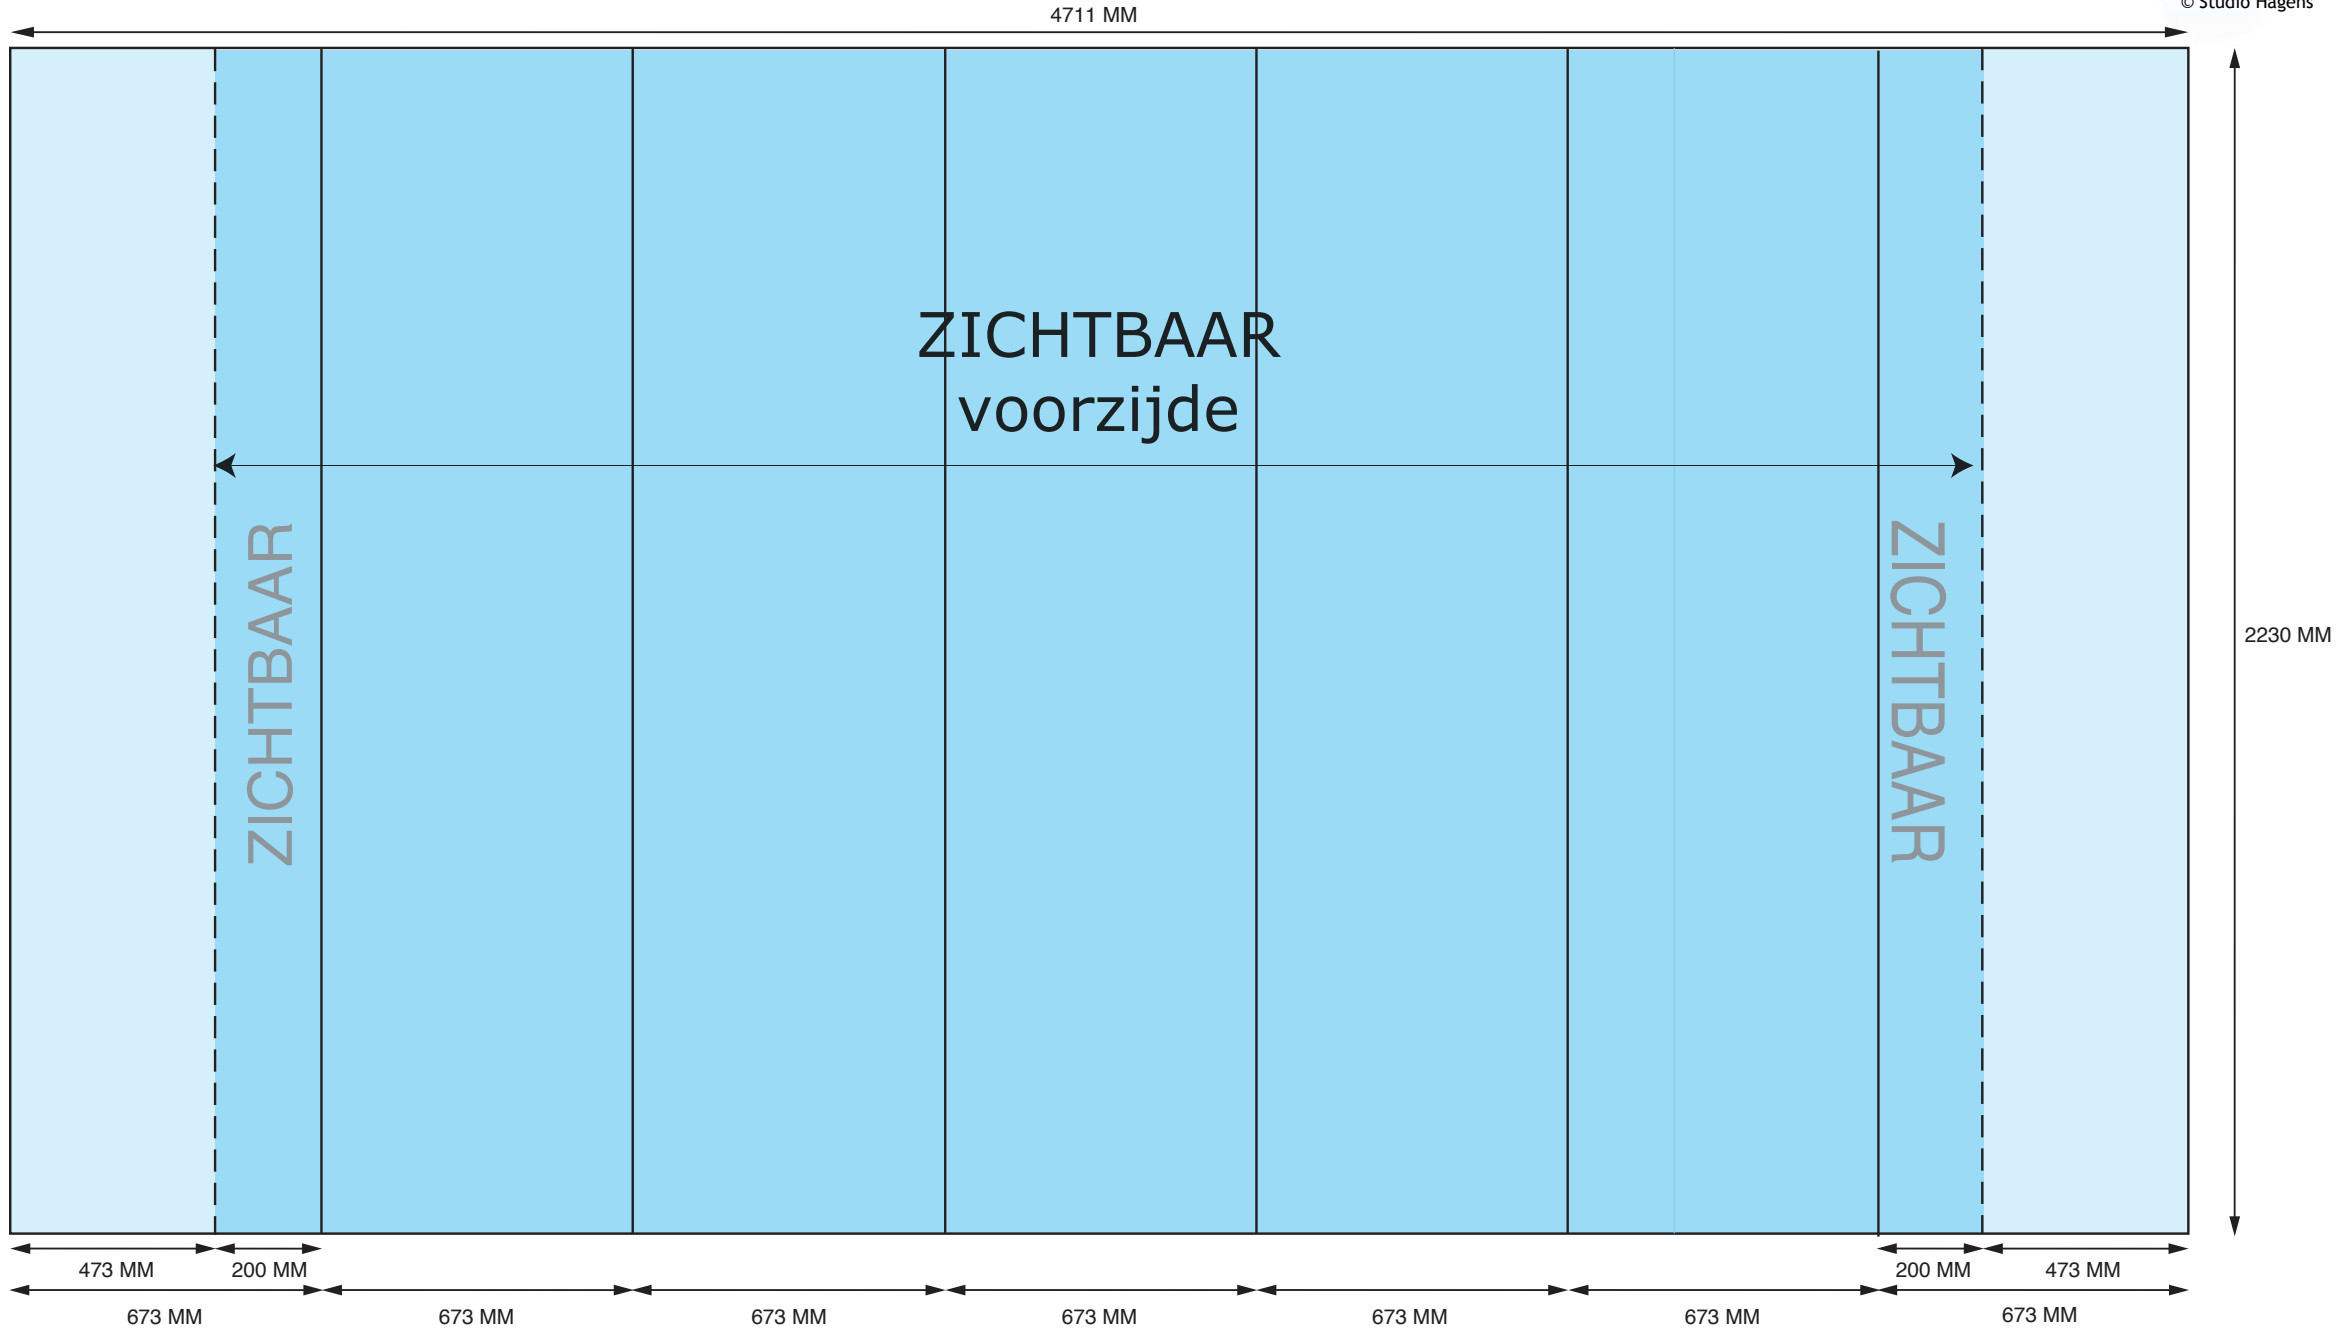

EXPOLINC POP-UP 5 X 3 GEBOGEN

BEELDFORMAAT 25% = 1009,5 X 557,5 MM
ZICHTFORMAAT 25% = 773 X 557,5 MM