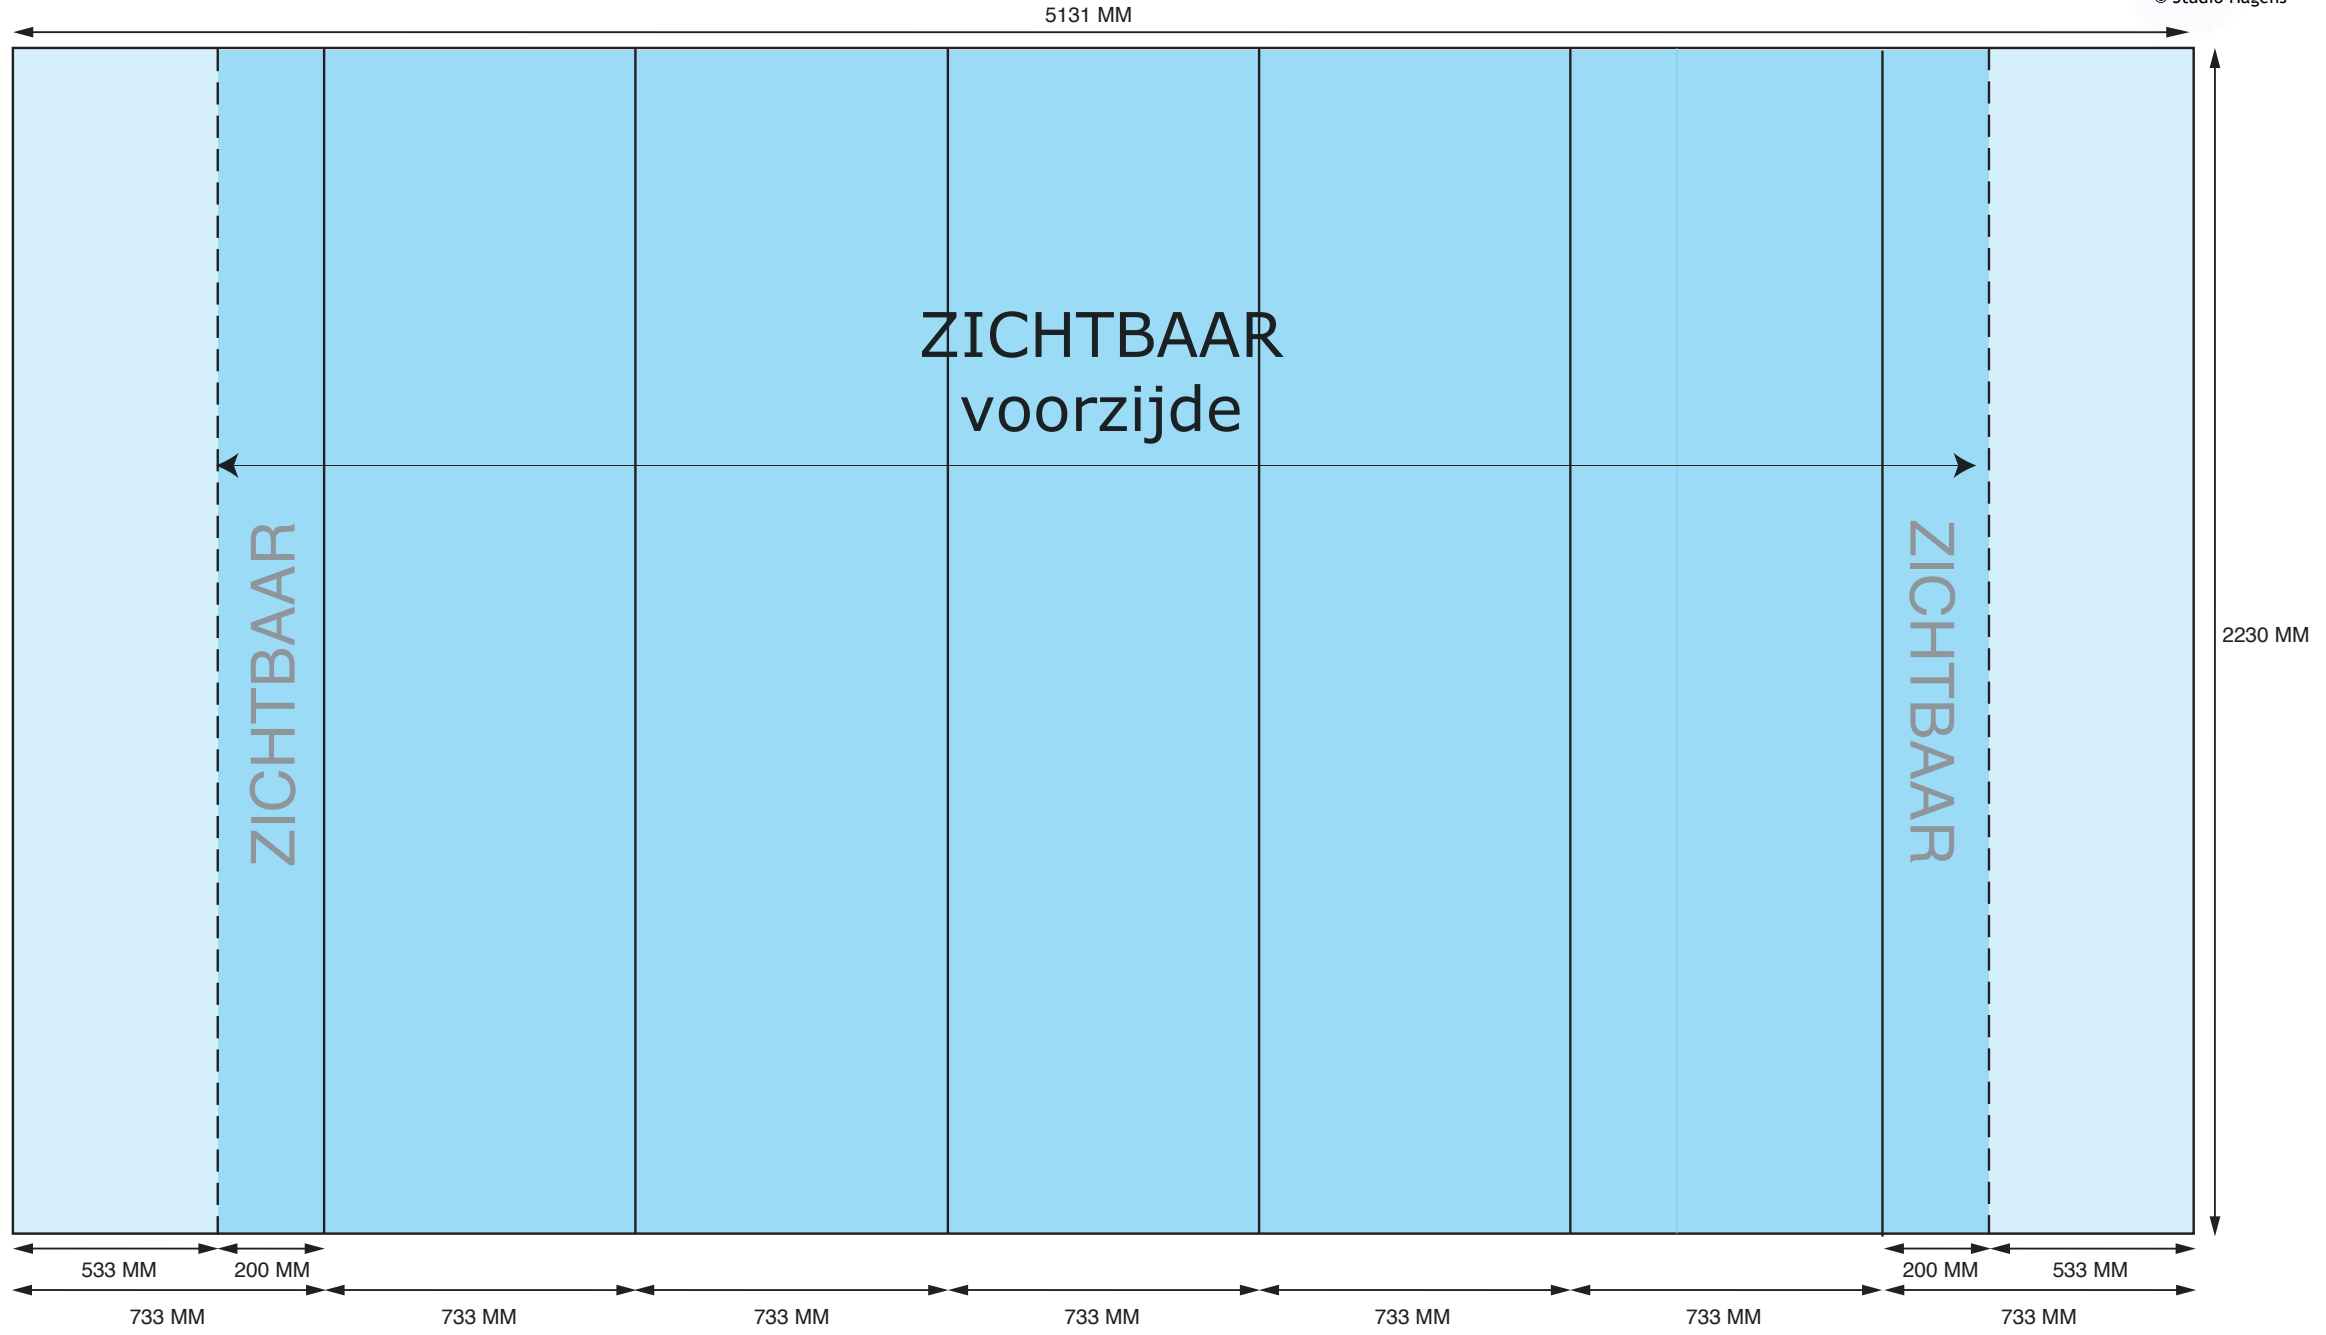

# EXPOLINC POP-UP 5 X 3 RECHT

BEELDFORMAAT 25% = 1099,5 X 557,5 MM  
ZICHTFORMAAT 25% = 833 X 557,5 MM