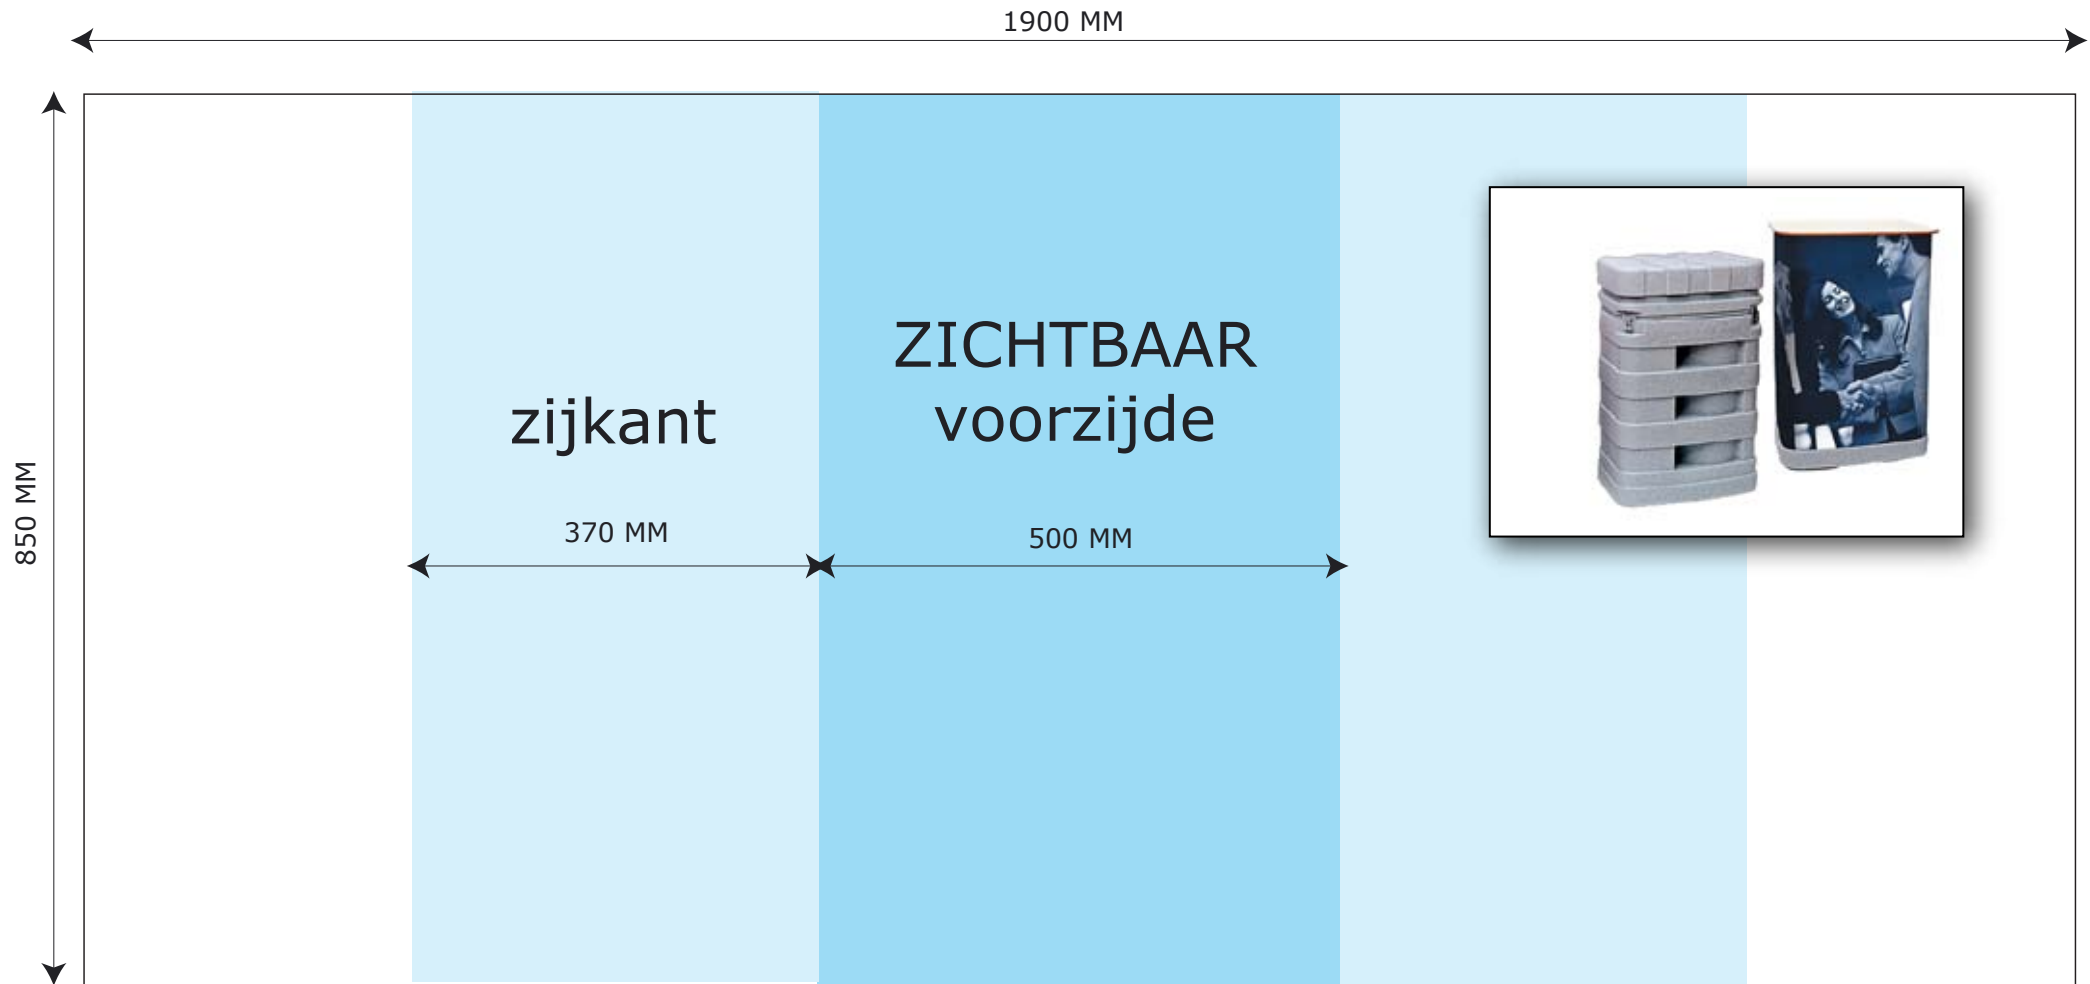

## EXPOLINC POP-UP balie koffer

BEELDFORMAAT 100% = 1900 X 850 MM  
BEELDFORMAAT 25% = 475 X 212,5 MM